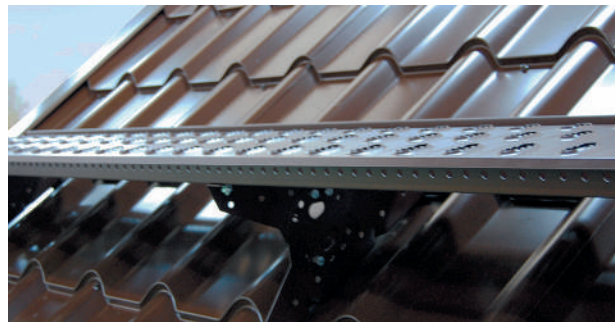

КРОВЕЛЬНЫЙ МОСТИК

Для перемещения по кровле, а также обеспечения доступа к телевизионным антеннам, печным и вентиляционным трубам.