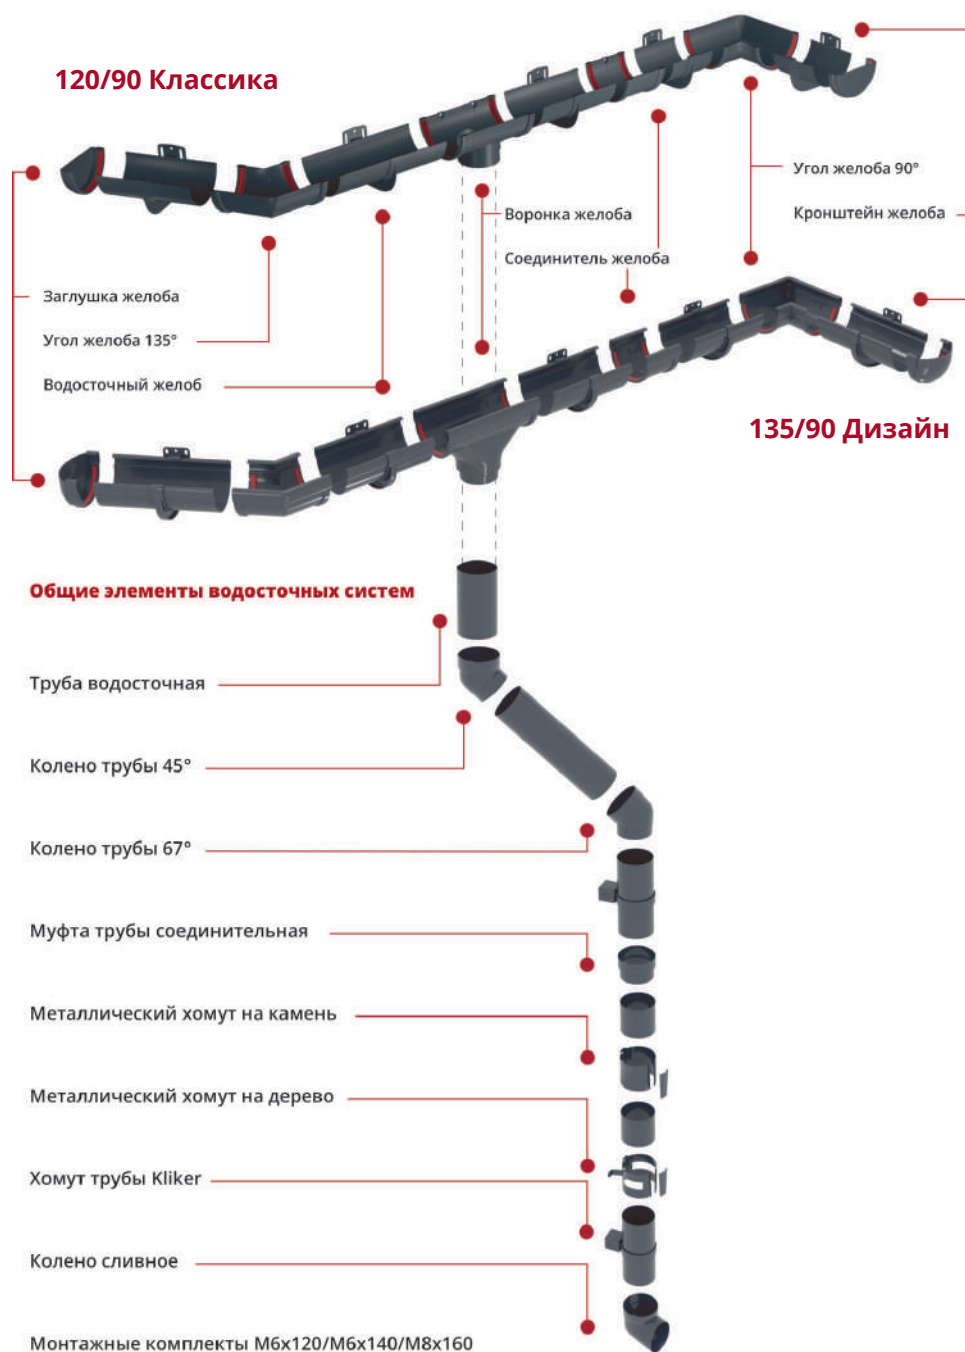

ВОДОСТОЧНАЯ СИСТЕМА ПВХ

Элементы, организующие сбор и отвод осадков с крыши.

ПРЕИМУЩЕСТВА

- Письменная гарантия до 30 лет
- Красители Penn Color (США)
- Уплотнитель из термопластичного вулканизата (ТРА)
- Усиленные кронштейны

ЦВЕТОВЫЕ РЕШЕНИЯ

RAL 9003
белый

RAL 8017
шоколадный

RR32
коричневый

RAL 7024
графит

RAL 3005
бордо

RAL 6005
зеленый

СОСТАВ ВОДОСТОЧНОЙ СИСТЕМЫ