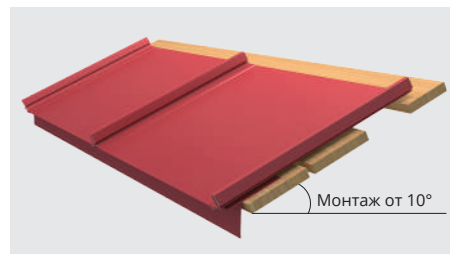

КЛИКФАЛЬЦ® PRO

НОВИНКА

Кликфальц® PRO - наш улучшенный профиль Кликфальц®. До минимума снижена вероятность появления волнистости картин и увеличена высота замка по сравнению с Клифальц® и Двойной стоячий фальц Grand Line®.

ПРЕИМУЩЕСТВА

- Герметичность - высота замка увеличена на 28%
- Монтаж на крыши с уклоном от 10°
- Вырез под загиб картин вдоль карнизной линии
- Увеличенный размер отверстий для скрытого крепления саморезов (3,5 x 25 мм)
- Заглушка замка вырублена заводским методом
- Эстетичный внешний вид