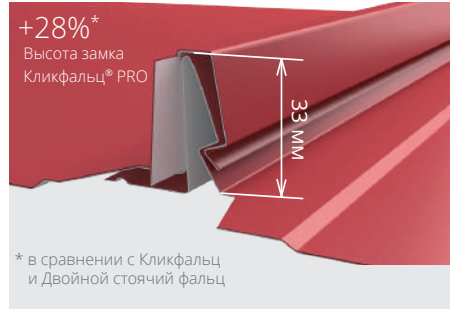

КЛИКФАЛЬЦ® PRO

НОВИНКА

Кликфальц® PRO - наш улучшенный профиль Кликфальц®. До минимума снижена вероятность появления волнистости картин и увеличена высота замка по сравнению с Клифальц® и Двойной стоячий фальц Grand Line®.

ПРЕИМУЩЕСТВА

- Герметичность - высота замка увеличена на 28%
- Монтаж на крыши с уклоном от 10°
- Вырез под загиб картин вдоль карнизной линии
- Увеличенный размер отверстий для скрытого крепления саморезов (3,5 x 25 мм)
- Заглушка замка вырублена заводским методом
- Эстетичный внешний вид